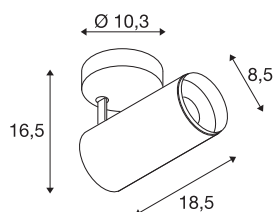

NUMINOS® SPOT PHASE M

Indoor LED Deckenaufbauleuchte schwarz/schwarz
4000K 60°

NUMINOS ist das optimal aufeinander abgestimmte Leuchtensystem von SLV, das Funktion, Design und Technik vereint. So können Sie mit verschiedenen Down- und Spotlights Tausend lichtgestalterische Möglichkeiten erleben. Wie mit dem NUMINOS® SPOT PHASE M Indoor Deckenaufbauleuchte LED, die durch ihre hochwertige Verarbeitungs- und Lichtqualität besticht. Mit dem Spotlight entscheiden Sie sich für die punktuelle Beleuchtung oder für eine hochwertige Ausleuchtung größerer Flächen. Die Deckeneinbauleuchte überzeugt mit einer Leistungsaufnahme von 20,1 Watt, Lichtstrom von 2060 Lumen, Farbtemperatur von 4000 Kelvin und einem Farbwiedergabeindex von 90. Die Installation gestaltet sich dann im Handumdrehen. Wann entscheiden Sie sich für NUMINOS von SLV – die modulare Vielfalt erwartet Sie.

TECHNISCHE DATEN

Art. Nr.	1004212
Dreh- oder Schwenkbar	rotary bar and tiltable
Montage	Aufbau
Montagedetails	Decke
Dimmbar	Ja
Technologie der Dimmung	Phasenabschnitt
Primäre Nennspannung	220-240V ~50/60Hz
Sekundär Strom / Spannung	500 mA
Schutzklasse	I
Wattage	20.1 W
minimale Umgebungstemperatur	-20 °C
maximale Umgebungstemperatur	30 °C
Anzahl Leuchten an LS B16A	50
Anzahl Leuchten an LS C16A	85
Höhe Einschaltstrom	13 A
Dauer Einschaltstrom	30 µs
Lumen	2060 lm
Lichtfarbtemperatur	4000 Kelvin
Abstrahlwinkel	60 °
Farbe	schwarz
CRI	90
UGR ≤	25

Lichtquelle

791825	
--------	---

Zubehör

1006168	NUMINOS M , Frontring weiß
---------	-------------------------------

LXXBXX Daten	L80B50
Lebensdauer	50000 h
Lichtstärkeverteilung	rotationssymmetrisch
Lichtaustritt	direkt
Risk Group	1
Länge	18.5 cm
Höhe	16.5 cm
Durchmesser	8.5 cm
Nettogewicht	0.83 kg
Bruttogewicht	1.125 kg
BIG WHITE Seite	100