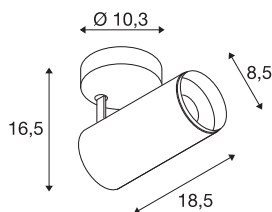

## NUMINOS® SPOT PHASE M

Indoor LED Deckenaufbauleuchte schwarz/schwarz  
4000K 60°

NUMINOS ist das optimal aufeinander abgestimmte Leuchtensystem von SLV, das Funktion, Design und Technik vereint. So können Sie mit verschiedenen Down- und Spotlights Tausend lichtgestalterische Möglichkeiten erleben. Wie mit dem NUMINOS® SPOT PHASE M Indoor Deckenaufbauleuchte LED, die durch ihre hochwertige Verarbeitungs- und Lichtqualität besticht. Mit dem Spotlight entscheiden Sie sich für die punktuelle Beleuchtung oder für eine hochwertige Ausleuchtung größerer Flächen. Die Deckeneinbauleuchte überzeugt mit einer Leistungsaufnahme von 20,1 Watt, Lichtstrom von 2060 Lumen, Farbtemperatur von 4000 Kelvin und einem Farbwiedergabeindex von 90. Die Installation gestaltet sich dann im Handumdrehen. Wann entscheiden Sie sich für NUMINOS von SLV – die modulare Vielfalt erwartet Sie.

## TECHNISCHE DATEN

Art. Nr.	1004212
Dreh- oder Schwenkbar	rotary bar and tiltable
Montage	Aufbau
Montagedetails	Decke
Dimmbar	Ja
Technologie der Dimmung	Phasenabschnitt
Primäre Nennspannung	220-240V ~50/60Hz
Sekundär Strom / Spannung	500 mA
Schutzklasse	I
Wattage	20.1 W
minimale Umgebungstemperatur	-20 °C
maximale Umgebungstemperatur	30 °C
Anzahl Leuchten an LS B16A	50
Anzahl Leuchten an LS C16A	85
Höhe Einschaltstrom	13 A
Dauer Einschaltstrom	30 µs
Lumen	2060 lm
Lichtfarbtemperatur	4000 Kelvin
Abstrahlwinkel	60 °
Farbe	schwarz
CRI	90
UGR ≤	25

## Zubehör

1006168	NUMINOS M , Frontring weiß
---------	-------------------------------

LXXBXX Daten	L80B50
Lebensdauer	50000 h
Lichtstärkeverteilung	rotationssymmetrisch
Lichtaustritt	direkt
Risikogruppe	1
Länge	18.5 cm
Höhe	16.5 cm
Durchmesser	8.5 cm
Nettogewicht	0.83 kg
Bruttogewicht	1.125 kg
BIG WHITE Seite	100