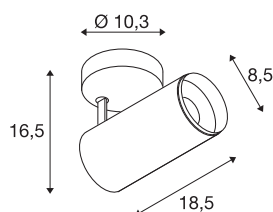

## NUMINOS® SPOT PHASE M

Indoor LED Deckenaufbauleuchte weiß/schwarz  
4000K 24°

Das NUMINOS Leuchtensystem von SLV vereint Technik, Design und Funktionalität wie kein anderes. So können Sie mit vielfältigen Down- und Spotlights Tausend lichtgestalterische Möglichkeiten erleben. Auch mit der NUMINOS® SPOT PHASE M Indoor Deckenaufbauleuchte LED, die mit bester Verarbeitungs- und Lichtqualität überzeugt. Mit dem Spotlight entscheiden Sie sich für die punktuelle Beleuchtung oder für eine hochwertige Ausleuchtung größerer Flächen. Die Deckeneinbauleuchte überzeugt mit einer Leistungsaufnahme von 20,1 Watt, Lichtstrom von 2125 Lumen, Farbtemperatur von 4000 Kelvin und einem Farbwiedergabeindex von 90. Die Montage erledigen Sie dann im Handumdrehen. Wann entscheiden Sie sich für die modulare Vielfalt von SLV?

### TECHNISCHE DATEN

Art. Nr.	1004214
Dreh- oder Schwenkbar	rotary bar and tiltable
Montage	Aufbau
Montagedetails	Decke
Dimmbar	Ja
Technologie der Dimmung	Phasenabschnitt
Primäre Nennspannung	220-240V ~50/60Hz
Sekundär Strom / Spannung	500 mA
Schutzklasse	I
Wattage	20.1 W
minimale Umgebungstemperatur	-20 °C
maximale Umgebungstemperatur	30 °C
Anzahl Leuchten an LS B16A	50
Anzahl Leuchten an LS C16A	85
Höhe Einschaltstrom	13 A
Dauer Einschaltstrom	30 µs
Lumen	2125 lm
Lichtfarbtemperatur	4000 Kelvin
Abstrahlwinkel	24 °
Farbe	weiß
CRI	90
UGR ≤	19

## Zubehör

1006168	NUMINOS M , Frontring weiß
---------	-------------------------------

LXXBXX Daten	L80B50
Lebensdauer	50000 h
Lichtstärkeverteilung	rotationssymmetrisch
Lichtaustritt	direkt
Risk Group	1
Länge	18.5 cm
Höhe	16.5 cm
Durchmesser	8.5 cm
Nettogewicht	0.83 kg
Bruttogewicht	1.125 kg
BIG WHITE Seite	100