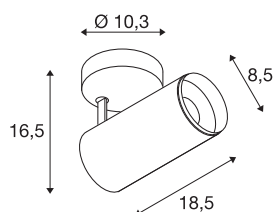

## NUMINOS® SPOT PHASE M

Indoor LED Deckenaufbauleuchte weiß/schwarz  
4000K 24°

Das NUMINOS Leuchtensystem von SLV vereint Technik, Design und Funktionalität wie kein anderes. So können Sie mit vielfältigen Down- und Spotlights Tausend lichtgestalterische Möglichkeiten erleben. Auch mit der NUMINOS® SPOT PHASE M Indoor Deckenaufbauleuchte LED, die mit bester Verarbeitungs- und Lichtqualität überzeugt. Mit dem Spotlight entscheiden Sie sich für die punktuelle Beleuchtung oder für eine hochwertige Ausleuchtung größerer Flächen. Die Deckeneinbauleuchte überzeugt mit einer Leistungsaufnahme von 20,1 Watt, Lichtstrom von 2125 Lumen, Farbtemperatur von 4000 Kelvin und einem Farbwiedergabeindex von 90. Die Montage erledigen Sie dann im Handumdrehen. Wann entscheiden Sie sich für die modulare Vielfalt von SLV?

## TECHNISCHE DATEN

Art. Nr.	1004214
Dreh- oder Schwenkbar	rotary bar and tiltable
Montage	Aufbau
Montagedetails	Decke
Dimmbar	Ja
Technologie der Dimmung	Phasenabschnitt
Primäre Nennspannung	220-240V ~50/60Hz
Sekundär Strom / Spannung	500 mA
Schutzklasse	I
Wattage	20.1 W
minimale Umgebungstemperatur	-20 °C
maximale Umgebungstemperatur	30 °C
Anzahl Leuchten an LS B16A	50
Anzahl Leuchten an LS C16A	85
Höhe Einschaltstrom	13 A
Dauer Einschaltstrom	30 µs
Lumen	2125 lm
Lichtfarbtemperatur	4000 Kelvin
Abstrahlwinkel	24 °
Farbe	weiß
CRI	90
UGR ≤	19

## Zubehör

1006168	NUMINOS M , Frontring weiß
---------	-------------------------------

LXXBXX Daten	L80B50
Lebensdauer	50000 h
Lichtstärkeverteilung	rotationssymmetrisch
Lichtaustritt	direkt
Risikogruppe	1
Länge	18.5 cm
Höhe	16.5 cm
Durchmesser	8.5 cm
Nettogewicht	0.83 kg
Bruttogewicht	1.125 kg
BIG WHITE Seite	100