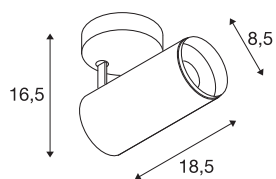

DADOS TÉCNICOS

Ref. n.º	1004214
Giratório ou Articulável	Rotativo e giratório
Montagem	Montagem à superfície
Pormenores da montagem	Teto
Regulável	Sim
Tecnologia de regulação	Ângulos de fases
Tensão nominal primária	220-240V ~50/60Hz
Corrente / Tensão secundária	500 mA
Classe de proteção	I
Potência	20.1 W
temperatura ambiente mínima	-20 °C
temperatura ambiente máxima	30 °C
Nível de corrente de irrupção	13 A
Duração da corrente de irrupção	30 µs
Lúmen	2125 lm
Temperatura de cor da luz	4000 Kelvin
Ângulo de feixe	24 °
Cor	branco
CRI	90
UGR ≤	19
Dados LXXBXX	L80B50
Vida útil	50000 h

Fonte de luz

791825	
--------	---

Acessórios

1006168	
---------	--

Distribuição da intensidade luminosa	rotacionalmente simétrico
Saída de luz	direto
Risk Group	1
Comprimento	18.5 cm
Altura	16.5 cm
Diâmetro	8.5 cm
Peso líquido	0.83 kg
Peso bruto	1.125 kg
Página BIG WHITE	74