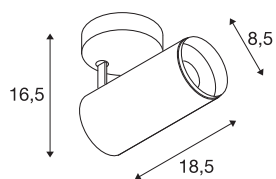

DADOS TÉCNICOS

Ref. n.º	1004215
Giratório ou Articulável	Rotativo e giratório
Montagem	Montagem à superfície
Pormenores da montagem	Teto
Regulável	Sim
Tecnologia de regulação	Ângulos de fases
Tensão nominal primária	220-240V ~50/60Hz
Corrente / Tensão secundária	500 mA
Classe de proteção	I
Potência	20.1 W
temperatura ambiente mínima	-20 °C
temperatura ambiente máxima	30 °C
Nível de corrente de irrupção	13 A
Duração da corrente de irrupção	30 µs
Lúmen	2120 lm
Temperatura de cor da luz	4000 Kelvin
Ângulo de feixe	36 °
Cor	branco
CRI	90
UGR ≤	16
Dados LXXBXX	L80B50
Vida útil	50000 h

Fonte de luz

791825	
--------	---

Acessórios

1006168	
---------	--

Distribuição da intensidade luminosa	rotacionalmente simétrico
Saída de luz	direto
Risk Group	1
Comprimento	18.5 cm
Altura	16.5 cm
Diâmetro	8.5 cm
Peso líquido	0.83 kg
Peso bruto	1.125 kg
Página BIG WHITE	74