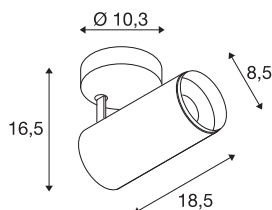

NUMINOS® SPOT PHASE M

Indoor LED Deckenaufbauleuchte weiß/schwarz
4000K 60°

NUMINOS ist das perfekt aufeinander abgestimmte Leuchtsystem von SLV, das Funktion, Design und Technik vereint. So können Sie mit verschiedenen Down- und Spotlights Tausend lichtgestalterische Möglichkeiten erleben. Wie mit dem NUMINOS® SPOT PHASE M Indoor Deckenaufbauleuchte LED, die durch ihre hochwertige Verarbeitungs- und Lichtqualität besticht. Das Spotlight ist optimal für die gezielte Akzentbeleuchtung oder auch Ausleuchtung größerer Flächen geeignet. Die Deckeneinbauleuchte überzeugt mit einer Leistungsaufnahme von 20,1 Watt, Lichtstrom von 2060 Lumen, Farbtemperatur von 4000 Kelvin und einem Farbwiedergabeindex von 90. Die Montage erledigen Sie dann im Handumdrehen. Wann entscheiden Sie sich für NUMINOS von SLV – die modulare Vielfalt erwartet Sie.

TECHNISCHE DATEN

Art. Nr.	1004216
Dreh- oder Schwenkbar	rotary bar and tiltable
Montage	Aufbau
Montagedetails	Decke
Dimmbar	Ja
Technologie der Dimmung	Phasenabschnitt
Primäre Nennspannung	220-240V ~50/60Hz
Sekundär Strom / Spannung	500 mA
Schutzklasse	I
Wattage	20.1 W
minimale Umgebungstemperatur	-20 °C
maximale Umgebungstemperatur	30 °C
Anzahl Leuchten an LS B16A	50
Anzahl Leuchten an LS C16A	85
Höhe Einschaltstrom	13 A
Dauer Einschaltstrom	30 µs
Lumen	2060 lm
Lichtfarbtemperatur	4000 Kelvin
Abstrahlwinkel	60 °
Farbe	weiß
CRI	90
UGR ≤	25

Lichtquelle

791825	
--------	---

Zubehör

1006168	NUMINOS M , Frontring weiß
---------	-------------------------------

LXXBXX Daten	L80B50
Lebensdauer	50000 h
Lichtstärkeverteilung	rotationssymmetrisch
Lichtaustritt	direkt
Risk Group	1
Länge	18.5 cm
Höhe	16.5 cm
Durchmesser	8.5 cm
Nettogewicht	0.83 kg
Bruttogewicht	1.125 kg
BIG WHITE Seite	100