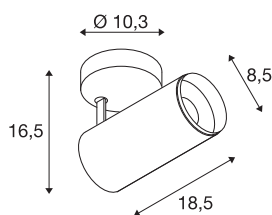

## NUMINOS

plafonnier intérieur, 60°, blanc/noir, LED, 20,1W, 4000-K, variable Triac

NUMINOS® est le système d'éclairage parfaitement coordonné de chez SLV qui allie la fonction, le design et la technologie. Ainsi, avec les différents Downlights et Spots, vous pouvez vivre mille possibilités de conception d'éclairage. Comme avec le plafonnier intérieur en saillie NUMINOS® SPOT PHASE M LED, qui séduit par son excellente qualité de finition et de lumière. Le Spot est idéal pour un éclairage d'accentuation ciblé ou pour éclairer de plus grandes surfaces. Le plafonnier encastré séduit par sa consommation de 20,1 watts, son intensité lumineuse de 2 060 lumens, sa température de couleur de 4 000 Kelvin et par son indice de rendu des couleurs de 90. Vous pouvez l'installer en un tour de main. Qu'attendez-vous pour choisir NUMINOS de chez SLV - la diversité modulaire vous attend.

## INFORMATIONS TECHNIQUES

Réf.	1004216
Orientable ou inclinable	Dispositif rotatif et pivotant
Montage	En saillie
Détails de montage	Plafond
Variable	Oui
Technologie de variation de l'éclairage	Variateur en fin de phase
Tension nominale primaire	220-240V ~50/60Hz
Courant / tension secondaire	500 mA
Classe de protection	I
Puissance en watts	20.1 W
Température ambiante minimale	-20 °C
Température ambiante maximale	30 °C
Nombre de luminaires sur LS B16A	50
Nombre de luminaires sur LS C16A	85
Hauteur du courant d'appel	13 A
Durée du courant d'appel	30 µs
Lumen	2060 lm
Température de couleur	4000 Kelvin
Angle de rayonnement	60 °
Coloris	blanc
IRC	90
UGR ≤	25

## Accessoires

1006168	NUMINOS® M , anneau frontal, blanc
---------	------------------------------------

Données LXXBXX	L80B50
Durée de vie	50000 h
Répartition de l'intensité lumineuse	rotosymétrique
Sortie lumineuse	direct
Risk Group	1
Longueur	18.5 cm
Hauteur	16.5 cm
Diamètre	8.5 cm
Poids net	0.83 kg
Poids brut	1.125 kg
Page du BIG WHITE	100