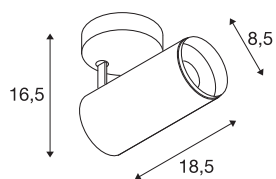

DADOS TÉCNICOS

Ref. n.º	1004216
Giratório ou Articulável	Rotativo e giratório
Montagem	Montagem à superfície
Pormenores da montagem	Teto
Regulável	Sim
Tecnologia de regulação	Ângulos de fases
Tensão nominal primária	220-240V ~50/60Hz
Corrente / Tensão secundária	500 mA
Classe de proteção	I
Potência	20.1 W
temperatura ambiente mínima	-20 °C
temperatura ambiente máxima	30 °C
Nível de corrente de irrupção	13 A
Duração da corrente de irrupção	30 µs
Lúmen	2060 lm
Temperatura de cor da luz	4000 Kelvin
Ângulo de feixe	60 °
Cor	branco
CRI	90
UGR ≤	25
Dados LXXBXX	L80B50
Vida útil	50000 h

Fonte de luz

791825	
--------	---

Acessórios

1006168	
---------	--

Distribuição da intensidade luminosa	rotacionalmente simétrico
Saída de luz	direto
Risk Group	1
Comprimento	18.5 cm
Altura	16.5 cm
Diâmetro	8.5 cm
Peso líquido	0.83 kg
Peso bruto	1.125 kg
Página BIG WHITE	74