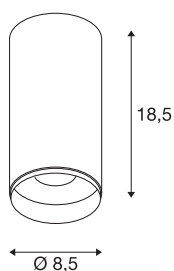

DADOS TÉCNICOS

Ref. n.º	1004219
Montagem	Montagem à superfície
Pormenores da montagem	Teto
Regulável	Sim
Tecnologia de regulação	Ângulos de fases
Tensão nominal primária	220-240V ~50/60Hz
Corrente / Tensão secundária	500 mA
Classe de proteção	I
Potência	20.1 W
temperatura ambiente mínima	-20 °C
temperatura ambiente máxima	30 °C
Nível de corrente de irrupção	13 A
Duração da corrente de irrupção	30 µs
Lúmen	1935 lm
Temperatura de cor da luz	2700 Kelvin
Ângulo de feixe	36 °
Cor	preto
CRI	90
UGR ≤	16
Dados LXXBXX	L80B50
Vida útil	50000 h
Distribuição da intensidade luminosa	rotacionalmente simétrico

Fonte de luz

791800	
--------	---

Acessórios

1006168	
---------	--

Saída de luz	direto
Risk Group	1
Altura	18.5 cm
Diâmetro	8.5 cm
Peso líquido	0.68 kg
Peso bruto	0.93 kg
Página BIG WHITE	82