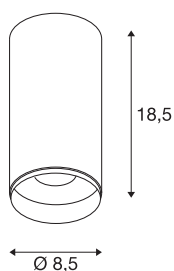

DADOS TÉCNICOS

Ref. n.º	1004222
Montagem	Montagem à superfície
Pormenores da montagem	Teto
Regulável	Sim
Tecnologia de regulação	Ângulos de fases
Tensão nominal primária	220-240V ~50/60Hz
Corrente / Tensão secundária	500 mA
Classe de proteção	I
Potência	20.1 W
temperatura ambiente mínima	-20 °C
temperatura ambiente máxima	30 °C
Nível de corrente de irrupção	13 A
Duração da corrente de irrupção	30 µs
Lúmen	1925 lm
Temperatura de cor da luz	2700 Kelvin
Ângulo de feixe	24 °
Cor	branco
CRI	90
UGR ≤	16
Dados LXXBXX	L80B50
Vida útil	50000 h
Distribuição da intensidade luminosa	rotacionalmente simétrico

Fonte de luz

791800	
--------	---

Acessórios

1006168	
---------	--

Saída de luz	direto
Risk Group	1
Altura	18.5 cm
Diâmetro	8.5 cm
Peso líquido	0.68 kg
Peso bruto	0.93 kg
Página BIG WHITE	82