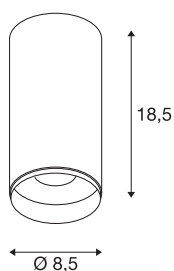

DADOS TÉCNICOS

Ref. n.º	1004224
Montagem	Montagem à superfície
Pormenores da montagem	Teto
Regulável	Sim
Tecnologia de regulação	Ângulos de fases
Tensão nominal primária	220-240V ~50/60Hz
Corrente / Tensão secundária	500 mA
Classe de proteção	I
Potência	20.1 W
temperatura ambiente mínima	-20 °C
temperatura ambiente máxima	30 °C
Nível de corrente de irrupção	13 A
Duração da corrente de irrupção	30 µs
Lúmen	1885 lm
Temperatura de cor da luz	2700 Kelvin
Ângulo de feixe	60 °
Cor	branco
CRI	90
UGR ≤	22
Dados LXXBXX	L80B50
Vida útil	50000 h
Distribuição da intensidade luminosa	rotacionalmente simétrico

Fonte de luz

791800	
--------	---

Acessórios

1006168	
---------	--

Saída de luz	direto
Risk Group	1
Altura	18.5 cm
Diâmetro	8.5 cm
Peso líquido	0.68 kg
Peso bruto	0.93 kg
Página BIG WHITE	82