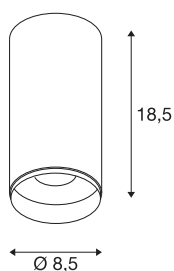

DADOS TÉCNICOS

Ref. n.º	1004227
Montagem	Montagem à superfície
Pormenores da montagem	Teto
Regulável	Sim
Tecnologia de regulação	Ângulos de fases
Tensão nominal primária	220-240V ~50/60Hz
Corrente / Tensão secundária	500 mA
Classe de proteção	I
Potência	20.1 W
temperatura ambiente mínima	-20 °C
temperatura ambiente máxima	30 °C
Nível de corrente de irrupção	13 A
Duração da corrente de irrupção	30 µs
Lúmen	1970 lm
Temperatura de cor da luz	3000 Kelvin
Ângulo de feixe	36 °
Cor	preto
CRI	90
UGR ≤	13
Dados LXXBXX	L80B50
Vida útil	50000 h
Distribuição da intensidade luminosa	rotacionalmente simétrico

Fonte de luz

791822	
--------	---

Acessórios

1006168	
---------	--

Saída de luz	direto
Risk Group	1
Altura	18.5 cm
Diâmetro	8.5 cm
Peso líquido	0.68 kg
Peso bruto	0.93 kg
Página BIG WHITE	82