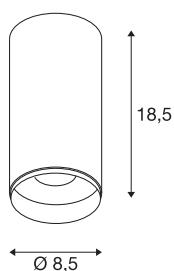

DADOS TÉCNICOS

Ref. n.º	1004228
Montagem	Montagem à superfície
Pormenores da montagem	Teto
Regulável	Sim
Tecnologia de regulação	Ângulos de fases
Tensão nominal primária	220-240V ~50/60Hz
Corrente / Tensão secundária	500 mA
Classe de proteção	I
Potência	20.1 W
temperatura ambiente mínima	-20 °C
temperatura ambiente máxima	30 °C
Nível de corrente de irrupção	13 A
Duração da corrente de irrupção	30 µs
Lúmen	1880 lm
Temperatura de cor da luz	3000 Kelvin
Ângulo de feixe	60 °
Cor	preto
CRI	90
UGR ≤	22
Dados LXXBXX	L80B50
Vida útil	50000 h
Distribuição da intensidade luminosa	rotacionalmente simétrico

Fonte de luz

791822	
--------	---

Acessórios

1006168	
---------	--

Saída de luz	direto
Risk Group	1
Altura	18.5 cm
Diâmetro	8.5 cm
Peso líquido	0.68 kg
Peso bruto	0.93 kg
Página BIG WHITE	82