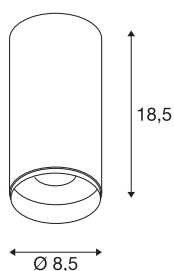

DADOS TÉCNICOS

Ref. n.º	1004234
Montagem	Montagem à superfície
Pormenores da montagem	Teto
Regulável	Sim
Tecnologia de regulação	Ângulos de fases
Tensão nominal primária	220-240V ~50/60Hz
Corrente / Tensão secundária	500 mA
Classe de proteção	I
Potência	20.1 W
temperatura ambiente mínima	-20 °C
temperatura ambiente máxima	30 °C
Nível de corrente de irrupção	13 A
Duração da corrente de irrupção	30 µs
Lúmen	2125 lm
Temperatura de cor da luz	4000 Kelvin
Ângulo de feixe	24 °
Cor	preto
CRI	90
UGR ≤	19
Dados LXXBXX	L80B50
Vida útil	50000 h
Distribuição da intensidade luminosa	rotacionalmente simétrico

Fonte de luz

791825	
--------	---

Acessórios

1006168	
---------	--

Saída de luz	direto
Risk Group	1
Altura	18.5 cm
Diâmetro	8.5 cm
Peso líquido	0.68 kg
Peso bruto	0.93 kg
Página BIG WHITE	82