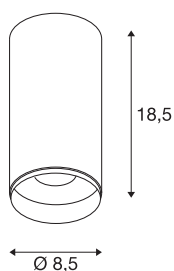

DADOS TÉCNICOS

Ref. n.º	1004236
Montagem	Montagem à superfície
Pormenores da montagem	Teto
Regulável	Sim
Tecnologia de regulação	Ângulos de fases
Tensão nominal primária	220-240V ~50/60Hz
Corrente / Tensão secundária	500 mA
Classe de proteção	I
Potência	20.1 W
temperatura ambiente mínima	-20 °C
temperatura ambiente máxima	30 °C
Nível de corrente de irrupção	13 A
Duração da corrente de irrupção	30 µs
Lúmen	2060 lm
Temperatura de cor da luz	4000 Kelvin
Ângulo de feixe	60 °
Cor	preto
CRI	90
UGR ≤	25
Dados LXXBXX	L80B50
Vida útil	50000 h
Distribuição da intensidade luminosa	rotacionalmente simétrico

Fonte de luz

791825	
--------	---

Acessórios

1006168	
---------	--

Saída de luz	direto
Risk Group	1
Altura	18.5 cm
Diâmetro	8.5 cm
Peso líquido	0.68 kg
Peso bruto	0.93 kg
Página BIG WHITE	82