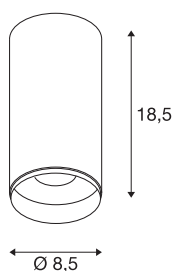

## DADOS TÉCNICOS

Ref. n.º	1004239
Montagem	Montagem à superfície
Pormenores da montagem	Teto
Regulável	Sim
Tecnologia de regulação	Ângulos de fases
Tensão nominal primária	220-240V ~50/60Hz
Corrente / Tensão secundária	500 mA
Classe de proteção	I
Potência	20.1 W
temperatura ambiente mínima	-20 °C
temperatura ambiente máxima	30 °C
Nível de corrente de irrupção	13 A
Duração da corrente de irrupção	30 µs
Lúmen	2120 lm
Temperatura de cor da luz	4000 Kelvin
Ângulo de feixe	36 °
Cor	branco
CRI	90
UGR ≤	16
Dados LXXBXX	L80B50
Vida útil	50000 h
Distribuição da intensidade luminosa	rotacionalmente simétrico

## Acessórios

1006168	
---------	--

Saída de luz	direto
Risk Group	1
Altura	18.5 cm
Diâmetro	8.5 cm
Peso líquido	0.68 kg
Peso bruto	0.93 kg
Página BIG WHITE	82