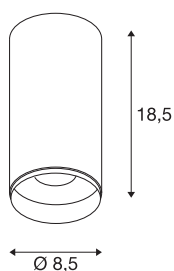

DADOS TÉCNICOS

Ref. n.º	1004240
Montagem	Montagem à superfície
Pormenores da montagem	Teto
Regulável	Sim
Tecnologia de regulação	Ângulos de fases
Tensão nominal primária	220-240V ~50/60Hz
Corrente / Tensão secundária	500 mA
Classe de proteção	I
Potência	20.1 W
temperatura ambiente mínima	-20 °C
temperatura ambiente máxima	30 °C
Nível de corrente de irrupção	13 A
Duração da corrente de irrupção	30 µs
Lúmen	2060 lm
Temperatura de cor da luz	4000 Kelvin
Ângulo de feixe	60 °
Cor	branco
CRI	90
UGR ≤	25
Dados LXXBXX	L80B50
Vida útil	50000 h
Distribuição da intensidade luminosa	rotacionalmente simétrico

Fonte de luz

791825	
--------	---

Acessórios

1006168	
---------	--

Saída de luz	direto
Risk Group	1
Altura	18.5 cm
Diâmetro	8.5 cm
Peso líquido	0.68 kg
Peso bruto	0.93 kg
Página BIG WHITE	82