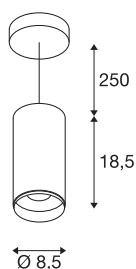

DADOS TÉCNICOS

Ref. n.º	1004242
Montagem	Montagem à superfície
Pormenores da montagem	Teto, Teto com acessórios
Regulável	Sim
Tecnologia de regulação	Ângulos de fases
Tensão nominal primária	220-240V ~50/60Hz
Corrente / Tensão secundária	500 mA
Classe de proteção	I
Potência	20.1 W
temperatura ambiente mínima	-20 °C
temperatura ambiente máxima	30 °C
Nível de corrente de irrupção	13 A
Duração da corrente de irrupção	30 µs
Lúmen	1925 lm
Temperatura de cor da luz	2700 Kelvin
Ângulo de feixe	24 °
Cor	preto
CRI	90
UGR ≤	16
Dados LXXBXX	L80B50
Vida útil	50000 h
Distribuição da intensidade luminosa	rotacionalmente simétrico

Fonte de luz

791800	
--------	---

Acessórios

1006168	
---------	--

Saída de luz	direto
Risk Group	1
Altura	18.5 cm
Diâmetro	8.5 cm
Comprimento do pêndulo	250 cm
Peso líquido	1 kg
Peso bruto	1.2 kg
Página BIG WHITE	90