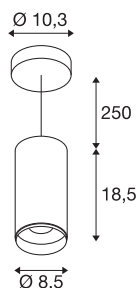

NUMINOS® PD фаза М

комнатный светодиодный подвесной светильник, черный/черный 2700K, 24°

Система освещения NUMINOS от SLV идеально сочетает в себе функциональность, дизайн и технологии. Вы можете попробовать тысячи вариантов дизайна освещения, используя различные направленные и точечные светильники. Как и подвесной светильник NUMINOS® PD фаза М впечатляет лучшим качеством изготовления и света. Точечный светильник идеально подходит для целенаправленного акцентного освещения или для освещения больших площадей. Подвесной светильник отличается потребляемой мощностью 20,1 Вт, интенсивностью света 1925 люмен, цветовой температурой 2700 К и высоким индексом цветопередачи более 90. Установку будет просто завершить. Когда вы выберете NUMINOS ® от SLV?

Технические характеристики

| | |
|---|-------------------------------|
| Тов. № | 1004242 |
| Сборка | Накладной |
| Детали сборки | Потолок, Потолок и аксессуары |
| С регулировкой яркости | Да |
| Технология регулирования яркости | Фазовая отсечка |
| Номинальное первичное напряжение | 220-240V ~50/60Hz |
| Вторичный ток / напряжение | 500 mA |
| Класс защиты | I |
| Мощность | 20.1 W |
| Минимальная температура окружающей среды | -20 °C |
| Максимальная температура окружающей среды | 30 °C |
| Количество светильников на LS B16A | 50 |
| Количество светильников на LS C16A | 85 |
| Уровень пускового тока | 13 A |
| Продолжительность пускового тока | 30 µs |
| Световой поток | 1925 lm |
| Цветовая температура | 2700 Kelvin |
| Половинный угол | 24 ° |
| Цвет | черный |
| CRI | 90 |

| | |
|------------------------------|--|
| UGR ≤ | 16 |
| LXXBXX Данные | L80B50 |
| Срок службы | 50000 h |
| Распределение силы света | с симметрией относительно оси вращения |
| Световое отверстие | прямой |
| Risk Group | 1 |
| Высота | 18.5 cm |
| Диаметр | 8.5 cm |
| Длина подвесного светильника | 250 cm |
| Вес нетто | 1 kg |
| вес брутто | 1.2 kg |
| BIG WHITE Seite | 108 |