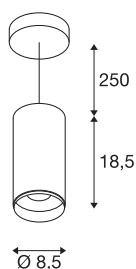

DADOS TÉCNICOS

Ref. n.º	1004244
Montagem	Montagem à superfície
Pormenores da montagem	Teto, Teto com acessórios
Regulável	Sim
Tecnologia de regulação	Ângulos de fases
Tensão nominal primária	220-240V ~50/60Hz
Corrente / Tensão secundária	500 mA
Classe de proteção	I
Potência	20.1 W
temperatura ambiente mínima	-20 °C
temperatura ambiente máxima	30 °C
Nível de corrente de irrupção	13 A
Duração da corrente de irrupção	30 µs
Lúmen	1885 lm
Temperatura de cor da luz	2700 Kelvin
Ângulo de feixe	60 °
Cor	preto
CRI	90
UGR ≤	22
Dados LXXBXX	L80B50
Vida útil	50000 h
Distribuição da intensidade luminosa	rotacionalmente simétrico

Fonte de luz

791800	
--------	---

Acessórios

1006168	
---------	--

Saída de luz	direto
Risk Group	1
Altura	18.5 cm
Diâmetro	8.5 cm
Comprimento do pêndulo	250 cm
Peso líquido	1 kg
Peso bruto	1.2 kg
Página BIG WHITE	90