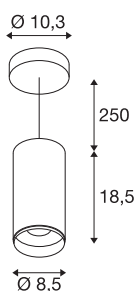

NUMINOS® PD PHASE M

vnitřní LED závěsné svítidlo bílá/černá 2700 K 60°

Dokonalá funkčnost, design a technologie: NUMINOS je systém osvětlení od SLV, který toto všechno ideálně spojuje. S rozmanitými downlighty a spotlighty můžete vyzkoušet tisíce možností designu osvětlení. Například se závěsným svítidlem NUMINOS® PD PHASE M, které zaujme tou nejvyšší kvalitou zpracování a světla. Spotlight je optimální pro vytvoření cíleného akcentního osvětlení i pro osvětlení větších ploch. Závěsné svítidlo může přesvědčit spotřebou energie 20,1 W, intenzitou světla 1885 lumenů, teplotou barev 2700 K a dobrým indexem podání barev nad 90. Snadná instalace už je pak čistě formální záležitostí. Kdypak se rozhodnete pro NUMINOS od SLV – čeka na vás modulární rozmanitost.

TECHNICKÁ DATA

| | |
|--------------------------------|--------------------------------|
| Č. výrobku | 1004248 |
| Montáž | Nástavba |
| Podrobnosti montáže | Strop, Strop s příslušenstvím |
| Stmívatelné | Áno |
| Technologie stmívání | Stmívač pro kapacitní zatížení |
| Primární jmenovité napětí | 220-240V ~50/60Hz |
| Sekundární proud / napětí | 500 mA |
| Třída ochrany | I |
| Příkon | 20.1 W |
| Minimální teplota prostředí | -20 °C |
| Maximální teplota prostředí | 30 °C |
| Počet svítidel na LS B16A | 50 |
| Počet svítidel na LS C16A | 85 |
| Úroveň rozběhového proudu | 13 A |
| Doba trvání rozběhového proudu | 30 μs |
| Lumen | 1885 lm |
| Teplota barvy světla | 2700 Kelvin |
| Úhel záření | 60 ° |
| Barva | bílá |
| CRI | 90 |
| UGR ≤ | 22 |
| Data LXXBXX | L80B50 |

| | |
|------------------|--------------------|
| Životnost | 50000 h |
| Svitivost | rotačně symetrický |
| Výstup světla | přímé |
| Risk Group | 1 |
| Výška | 18.5 cm |
| Průměr | 8.5 cm |
| Délka závěsu | 250 cm |
| Hmotnost netto | 1 kg |
| Celková hmotnost | 1.2 kg |
| BIG WHITE strana | 108 |