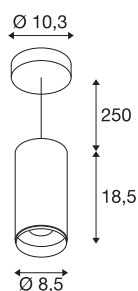

NUMINOS® PD PHASE M

innendørs LED pendelarmatur hvit/sort 2700 K 60°

Design, teknologi og funksjon perfektionert: NUMINOS er armatursystemet fra SLV som forener alt. Slik kan du med forskjellige down- og spotlister oppleve tusen muligheter for lysdanning. Også med NUMINOS® PD PHASE M pendel, som overbeviser med beste kvalitet av forarbeiding og lys. Spotlighten egner seg optimalt til målrettet aksentbelysning eller også til lyssetting av større flater. Der kan pendelen overbevise med en ytelseseffekt av 20,1 watt, lysstyrke av 1885 lumen, fargetemperatur av 2700 Kelvin og den gode indeksen for fargegjengivelse på over 90. Den enkle installasjonen er da bare en formalitet. Når vil du bestemme deg for NUMINOS fra SLV – det modulære mangfoldet venter på deg.