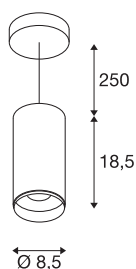

DADOS TÉCNICOS

Ref. n.º	1004248
Montagem	Montagem à superfície
Pormenores da montagem	Teto, Teto com acessórios
Regulável	Sim
Tecnologia de regulação	Ângulos de fases
Tensão nominal primária	220-240V ~50/60Hz
Corrente / Tensão secundária	500 mA
Classe de proteção	I
Potência	20.1 W
temperatura ambiente mínima	-20 °C
temperatura ambiente máxima	30 °C
Nível de corrente de irrupção	13 A
Duração da corrente de irrupção	30 µs
Lúmen	1885 lm
Temperatura de cor da luz	2700 Kelvin
Ângulo de feixe	60 °
Cor	branco
CRI	90
UGR ≤	22
Dados LXXBXX	L80B50
Vida útil	50000 h
Distribuição da intensidade luminosa	rotacionalmente simétrico

Fonte de luz

791800	
--------	---

Acessórios

1006168	
---------	--

Saída de luz	direto
Risk Group	1
Altura	18.5 cm
Diâmetro	8.5 cm
Comprimento do pêndulo	250 cm
Peso líquido	1 kg
Peso bruto	1.2 kg
Página BIG WHITE	90