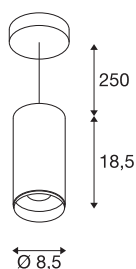

DADOS TÉCNICOS

Ref. n.º	1004255
Montagem	Montagem à superfície
Pormenores da montagem	Teto, Teto com acessórios
Regulável	Sim
Tecnologia de regulação	Ângulos de fases
Tensão nominal primária	220-240V ~50/60Hz
Corrente / Tensão secundária	500 mA
Classe de proteção	I
Potência	20.1 W
temperatura ambiente mínima	-20 °C
temperatura ambiente máxima	30 °C
Nível de corrente de irrupção	13 A
Duração da corrente de irrupção	30 µs
Lúmen	1970 lm
Temperatura de cor da luz	3000 Kelvin
Ângulo de feixe	36 °
Cor	branco
CRI	90
UGR ≤	13
Dados LXXBXX	L80B50
Vida útil	50000 h
Distribuição da intensidade luminosa	rotacionalmente simétrico

Fonte de luz

791822	
--------	---

Acessórios

1006168	
---------	--

Saída de luz	direto
Risk Group	1
Altura	18.5 cm
Diâmetro	8.5 cm
Comprimento do pêndulo	250 cm
Peso líquido	1 kg
Peso bruto	1.2 kg
Página BIG WHITE	90