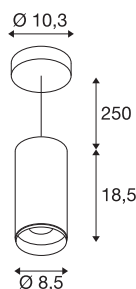

NUMINOS® PD PHASE M

vnitřní LED závěsné svítidlo černá/černá 4000 K 24°

Světelný systém NUMINOS od SLV v sobě spojuje technologii, design a funkčnost jako žádný jiný. S rozmanitými downlighty a spotlighty můžete vytvářet tisíce možností designu osvětlení. Například se závěsným svítidlem NUMINOS® PD PHASE M, které zaujme tou nejvyšší kvalitou zpracování a světla. Vytvoříte tak kvalitní osvětlení větších ploch nebo můžete použít spotlighty pro bodové osvětlení. Zápuskné stropní svítidlo přesvědčí spotřebou energie 20,1 W, intenzitou světla 2125 lumenů, teplotou barev 4000 K a indexem podání barev 90. Montáž už je pak úplnou hračkou. Kdypak se rozhodnete pro NUMINOS od SLV – čeka na vás modulární rozmanitost.

TECHNICKÁ DATA

Č. výrobku	1004258
Montáž	Nástavba
Podrobnosti montáže	Strop, Strop s příslušenstvím
Stmívatelné	Áno
Technologie stmívání	Stmívač pro kapacitní zatížení
Primární jmenovité napětí	220-240V ~50/60Hz
Sekundární proud / napětí	500 mA
Třída ochrany	I
Příkon	20.1 W
Minimální teplota prostředí	-20 °C
Maximální teplota prostředí	30 °C
Počet svítidel na LS B16A	50
Počet svítidel na LS C16A	85
Úroveň rozběhového proudu	13 A
Doba trvání rozběhového proudu	30 μs
Lumen	2125 lm
Teplota barvy světla	4000 Kelvin
Úhel záření	24 °
Barva	černá
CRI	90
UGR ≤	19
Data LXXBXX	L80B50

Světelného Zdroje

791825	
--------	---

Příslušenství

1006168	NUMINOS® M , čelní kroužek bílý
---------	---------------------------------

Životnost	50000 h
Svitivost	rotačně symetrický
Výstup světla	přímé
Risk Group	1
Výška	18.5 cm
Průměr	8.5 cm
Délka závěsu	250 cm
Hmotnost netto	1 kg
Celková hmotnost	1.2 kg
BIG WHITE strana	108