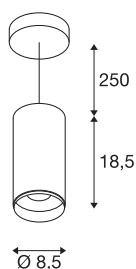

DADOS TÉCNICOS

Ref. n.º	1004258
Montagem	Montagem à superfície
Pormenores da montagem	Teto, Teto com acessórios
Regulável	Sim
Tecnologia de regulação	Ângulos de fases
Tensão nominal primária	220-240V ~50/60Hz
Corrente / Tensão secundária	500 mA
Classe de proteção	I
Potência	20.1 W
temperatura ambiente mínima	-20 °C
temperatura ambiente máxima	30 °C
Nível de corrente de irrupção	13 A
Duração da corrente de irrupção	30 µs
Lúmen	2125 lm
Temperatura de cor da luz	4000 Kelvin
Ângulo de feixe	24 °
Cor	preto
CRI	90
UGR ≤	19
Dados LXXBXX	L80B50
Vida útil	50000 h
Distribuição da intensidade luminosa	rotacionalmente simétrico

Fonte de luz

791825	
--------	---

Acessórios

1006168	
---------	--

Saída de luz	direto
Risk Group	1
Altura	18.5 cm
Diâmetro	8.5 cm
Comprimento do pêndulo	250 cm
Peso líquido	1 kg
Peso bruto	1.2 kg
Página BIG WHITE	90