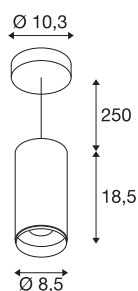

NUMINOS® PD PHASE M

sospensione a LED da interni bianco/nero 4000K 24°

Il sistema di lampade NUMINOS di SLV unisce tecnologia, design e funzionalità come nessun altro. La varietà di downlight e faretti permettono migliaia di combinazioni illuminotecniche. Lo stesso vale per la lampada a sospensione NUMINOS® PD PHASE M, che offre il meglio della qualità in fatto di lavorazione e luce. Con il faretto potete generare un'illuminazione puntuale oppure un ambiente di qualità in grandi superfici. Questa lampada a sospensione offre una potenza assorbita di 20,1 Watt, un'intensità luminosa di 2125 Lumen, una temperatura cromatica di 4000 Kelvin e un alto indice di resa cromatica di oltre 90. Il montaggio è un gioco da ragazzi. Siete pronti a lasciarvi conquistare dalla versatilità modulare di SLV?

DATI TECNICI

| | |
|---------------------------------|----------------------------------|
| Articolo | 1004262 |
| Montaggio | Superficie |
| Dettagli di montaggio | Soffitto, Soffitto con accessori |
| Dimmerabile | Si |
| Tecnologia del dimmering | Taglio di fase discendente |
| Tensione nominale primaria | 220-240V ~50/60Hz |
| Corrente / tensione secondaria | 500 mA |
| Classe isolamento | I |
| Wattaggio | 20.1 W |
| Temperatura ambiente minima | -20 °C |
| Temperatura ambiente massima | 30 °C |
| Numero di apparecchi a LS B16A | 50 |
| Numero di apparecchi a LS C16A | 85 |
| Livello di corrente di spunto | 13 A |
| Durata della corrente di spunto | 30 µs |
| Lumen | 2125 lm |
| Temperatura colore | 4000 Kelvin |
| Angolo di emissione | 24 ° |
| Colore | bianco |
| CRI | 90 |
| UGR ≤ | 19 |
| Dati LXXBXX | L80B50 |

| | |
|--|----------------------|
| Durata | 50000 h |
| Distribuzione dell'intensità luminosa | rotazione simmetrica |
| Emissione | diretto |
| Risk Group | 1 |
| Altezza | 18.5 cm |
| Diametro | 8.5 cm |
| Lunghezza sospensione | 250 cm |
| Peso netto | 1 kg |
| Peso lordo | 1.2 kg |
| BIG WHITE pagina | 108 |