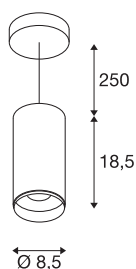

DADOS TÉCNICOS

Ref. n.º	1004262
Montagem	Montagem à superfície
Pormenores da montagem	Teto, Teto com acessórios
Regulável	Sim
Tecnologia de regulação	Ângulos de fases
Tensão nominal primária	220-240V ~50/60Hz
Corrente / Tensão secundária	500 mA
Classe de proteção	I
Potência	20.1 W
temperatura ambiente mínima	-20 °C
temperatura ambiente máxima	30 °C
Nível de corrente de irrupção	13 A
Duração da corrente de irrupção	30 µs
Lúmen	2125 lm
Temperatura de cor da luz	4000 Kelvin
Ângulo de feixe	24 °
Cor	branco
CRI	90
UGR ≤	19
Dados LXXBXX	L80B50
Vida útil	50000 h
Distribuição da intensidade luminosa	rotacionalmente simétrico

Fonte de luz

791825	
--------	---

Acessórios

1006168	
---------	--

Saída de luz	direto
Risk Group	1
Altura	18.5 cm
Diâmetro	8.5 cm
Comprimento do pêndulo	250 cm
Peso líquido	1 kg
Peso bruto	1.2 kg
Página BIG WHITE	90