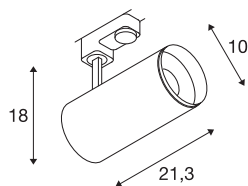

DADOS TÉCNICOS

Ref. n.º	1004266
Giratório ou Articulável	Rotativo e giratório
Pormenores da montagem	Calha de teto
Regulável	Sim
Tecnologia de regulação	Ângulos de fases
Tensão nominal primária	220-240V ~50/60Hz
Corrente / Tensão secundária	700 mA
Classe de proteção	I
Potência	28 W
temperatura ambiente mínima	-20 °C
temperatura ambiente máxima	30 °C
Nível de corrente de irrupção	6 A
Duração da corrente de irrupção	40 µs
Lúmen	2440 lm
Temperatura de cor da luz	2700 Kelvin
Ângulo de feixe	24 °
Cor	preto
CRI	90
UGR ≤	19
Dados LXXBXX	L80B50
Vida útil	50000 h
Distribuição da intensidade luminosa	rotacionalmente simétrico

Fonte de luz

791800	
--------	---

Acessórios

1006169	
---------	--

Saída de luz	direto
Risk Group	1
Comprimento	21.3 cm
Altura	18 cm
Diâmetro	10 cm
Peso líquido	1.07 kg
Peso bruto	1.4 kg
Página BIG WHITE	66