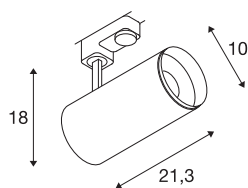

DADOS TÉCNICOS

Ref. n.º	1004267
Giratório ou Articulável	Rotativo e giratório
Pormenores da montagem	Calha de teto
Regulável	Sim
Tecnologia de regulação	Ângulos de fases
Tensão nominal primária	220-240V ~50/60Hz
Corrente / Tensão secundária	700 mA
Classe de proteção	I
Potência	28 W
temperatura ambiente mínima	-20 °C
temperatura ambiente máxima	30 °C
Nível de corrente de irrupção	6 A
Duração da corrente de irrupção	40 µs
Lúmen	2400 lm
Temperatura de cor da luz	2700 Kelvin
Ângulo de feixe	36 °
Cor	preto
CRI	90
UGR ≤	19
Dados LXXBXX	L80B50
Vida útil	50000 h
Distribuição da intensidade luminosa	rotacionalmente simétrico

Fonte de luz

791800	
--------	-----------------------------------------------------------------------------------

Acessórios

1006169	
---------	--

Saída de luz	direto
Risk Group	1
Comprimento	21.3 cm
Altura	18 cm
Diâmetro	10 cm
Peso líquido	1.07 kg
Peso bruto	1.4 kg
Página BIG WHITE	66