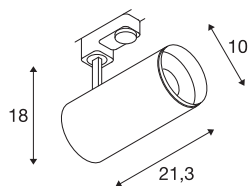

### DADOS TÉCNICOS

Ref. n.º	1004272
Giratório ou Articulável	Rotativo e giratório
Pormenores da montagem	Calha de teto
Regulável	Sim
Tecnologia de regulação	Ângulos de fases
Tensão nominal primária	220-240V ~50/60Hz
Corrente / Tensão secundária	700 mA
Classe de proteção	I
Potência	28 W
temperatura ambiente mínima	-20 °C
temperatura ambiente máxima	30 °C
Nível de corrente de irrupção	6 A
Duração da corrente de irrupção	40 µs
Lúmen	2475 lm
Temperatura de cor da luz	2700 Kelvin
Ângulo de feixe	60 °
Cor	branco
CRI	90
UGR ≤	22
Dados LXXBXX	L80B50
Vida útil	50000 h
Distribuição da intensidade luminosa	rotacionalmente simétrico

## Acessórios

1006169	
---------	--

Saída de luz	direto
Risk Group	1
Comprimento	21.3 cm
Altura	18 cm
Diâmetro	10 cm
Peso líquido	1.07 kg
Peso bruto	1.4 kg
Página BIG WHITE	66