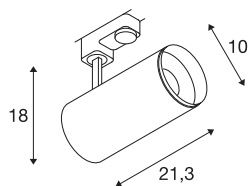

DADOS TÉCNICOS

Ref. n.º	1004278
Giratório ou Articulável	Rotativo e giratório
Pormenores da montagem	Calha de teto
Regulável	Sim
Tecnologia de regulação	Ângulos de fases
Tensão nominal primária	220-240V ~50/60Hz
Corrente / Tensão secundária	700 mA
Classe de proteção	I
Potência	28 W
temperatura ambiente mínima	-20 °C
temperatura ambiente máxima	30 °C
Nível de corrente de irrupção	6 A
Duração da corrente de irrupção	40 µs
Lúmen	2430 lm
Temperatura de cor da luz	3000 Kelvin
Ângulo de feixe	24 °
Cor	branco
CRI	90
UGR ≤	13
Dados LXXBXX	L80B50
Vida útil	50000 h
Distribuição da intensidade luminosa	rotacionalmente simétrico

Fonte de luz

791822	
--------	---

Acessórios

1006169	
---------	--

Saída de luz	direto
Risk Group	1
Comprimento	21.3 cm
Altura	18 cm
Diâmetro	10 cm
Peso líquido	1.07 kg
Peso bruto	1.4 kg
Página BIG WHITE	66