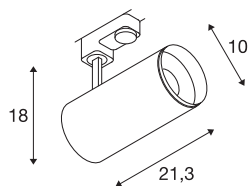

DADOS TÉCNICOS

Ref. n.º	1004282
Giratório ou Articulável	Rotativo e giratório
Pormenores da montagem	Calha de teto
Regulável	Sim
Tecnologia de regulação	Ângulos de fases
Tensão nominal primária	220-240V ~50/60Hz
Corrente / Tensão secundária	700 mA
Classe de proteção	I
Potência	28 W
temperatura ambiente mínima	-20 °C
temperatura ambiente máxima	30 °C
Nível de corrente de irrupção	6 A
Duração da corrente de irrupção	40 µs
Lúmen	2675 lm
Temperatura de cor da luz	4000 Kelvin
Ângulo de feixe	24 °
Cor	preto
CRI	90
UGR ≤	19
Dados LXXBXX	L80B50
Vida útil	50000 h
Distribuição da intensidade luminosa	rotacionalmente simétrico

Fonte de luz

791825	
--------	---

Acessórios

1006169	
---------	--

Saída de luz	direto
Risk Group	1
Comprimento	21.3 cm
Altura	18 cm
Diâmetro	10 cm
Peso líquido	1.07 kg
Peso bruto	1.4 kg
Página BIG WHITE	66