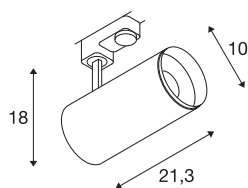

DADOS TÉCNICOS

Ref. n.º	1004283
Giratório ou Articulável	Rotativo e giratório
Pormenores da montagem	Calha de teto
Regulável	Sim
Tecnologia de regulação	Ângulos de fases
Tensão nominal primária	220-240V ~50/60Hz
Corrente / Tensão secundária	700 mA
Classe de proteção	I
Potência	28 W
temperatura ambiente mínima	-20 °C
temperatura ambiente máxima	30 °C
Nível de corrente de irrupção	6 A
Duração da corrente de irrupção	40 µs
Lúmen	2620 lm
Temperatura de cor da luz	4000 Kelvin
Ângulo de feixe	36 °
Cor	preto
CRI	90
UGR ≤	19
Dados LXXBXX	L80B50
Vida útil	50000 h
Distribuição da intensidade luminosa	rotacionalmente simétrico

Fonte de luz

791825	
--------	---

Acessórios

1006169	
---------	--

Saída de luz	direto
Risk Group	1
Comprimento	21.3 cm
Altura	18 cm
Diâmetro	10 cm
Peso líquido	1.07 kg
Peso bruto	1.4 kg
Página BIG WHITE	66