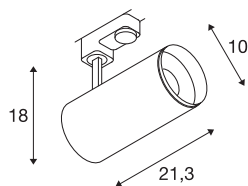

### DADOS TÉCNICOS

Ref. n.º	1004284
Giratório ou Articulável	Rotativo e giratório
Pormenores da montagem	Calha de teto
Regulável	Sim
Tecnologia de regulação	Ângulos de fases
Tensão nominal primária	220-240V ~50/60Hz
Corrente / Tensão secundária	700 mA
Classe de proteção	I
Potência	28 W
temperatura ambiente mínima	-20 °C
temperatura ambiente máxima	30 °C
Nível de corrente de irrupção	6 A
Duração da corrente de irrupção	40 µs
Lúmen	2715 lm
Temperatura de cor da luz	4000 Kelvin
Ângulo de feixe	60 °
Cor	preto
CRI	90
UGR ≤	22
Dados LXXBXX	L80B50
Vida útil	50000 h
Distribuição da intensidade luminosa	rotacionalmente simétrico

## Acessórios

1006169	
---------	--

Saída de luz	direto
Risk Group	1
Comprimento	21.3 cm
Altura	18 cm
Diâmetro	10 cm
Peso líquido	1.07 kg
Peso bruto	1.4 kg
Página BIG WHITE	66