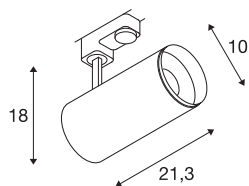

DADOS TÉCNICOS

Ref. n.º	1004287
Giratório ou Articulável	Rotativo e giratório
Pormenores da montagem	Calha de teto
Regulável	Sim
Tecnologia de regulação	Ângulos de fases
Tensão nominal primária	220-240V ~50/60Hz
Corrente / Tensão secundária	700 mA
Classe de proteção	I
Potência	28 W
temperatura ambiente mínima	-20 °C
temperatura ambiente máxima	30 °C
Nível de corrente de irrupção	6 A
Duração da corrente de irrupção	40 µs
Lúmen	2620 lm
Temperatura de cor da luz	4000 Kelvin
Ângulo de feixe	36 °
Cor	branco
CRI	90
UGR ≤	19
Dados LXXBXX	L80B50
Vida útil	50000 h
Distribuição da intensidade luminosa	rotacionalmente simétrico

Fonte de luz

791825	
--------	---

Acessórios

1006169	
---------	--

Saída de luz	direto
Risk Group	1
Comprimento	21.3 cm
Altura	18 cm
Diâmetro	10 cm
Peso líquido	1.07 kg
Peso bruto	1.4 kg
Página BIG WHITE	66