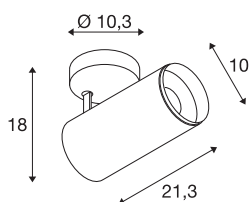

NUMINOS® SPOT PHASE L

vnitřní LED přisazené stropní svítidlo černá/černá 2700 K 36°

Světelný systém NUMINOS od SLV v sobě spojuje technologii, design a funkčnost jako žádný jiný. S rozmanitými downlighty a spotlighty můžete vyzkoušet tisíce možností designu osvětlení. Například s vnitřním přisazeným LED stropním svítidlem NUMINOS® SPOT PHASE L, které zaujme tou nejvyšší kvalitou zpracování a světla. Vytvoříte tak kvalitní osvětlení větších ploch nebo můžete použít spotlighty pro bodové osvětlení. Zápustné stropní svítidlo přesvědčí spotřebou energie 28 W, intenzitou světla 2400 lumenů, teplotou barev 2700 K a indexem podání barev 90. Montáž už je pak úplnou hračkou. Kdypak se rozhodnete pro NUMINOS® od SLV?

TECHNICKÁ DATA

Č. výrobku	1004291
Otočné nebo výkyvné	otočné a výkyvné
Montáž	Nástavba
Podrobnosti montáže	Strop
Stmívatelné	Áno
Technologie stmívání	Stmívač pro kapacitní zatížení
Primární jmenovité napětí	220-240V ~50/60Hz
Sekundární proud / napětí	700 mA
Třída ochrany	I
Příkon	28 W
Minimální teplota prostředí	-20 °C
Maximální teplota prostředí	30 °C
Počet svítidel na LS B16A	34
Počet svítidel na LS C16A	58
Úroveň rozběhového proudu	6 A
Doba trvání rozběhového proudu	40 μs
Lumen	2400 lm
Teplota barvy světla	2700 Kelvin
Úhel záření	36 °
Barva	černá
CRI	90
UGR ≤	19

Světelného Zdroje

791800	
Příslušenství	
1006169	NUMINOS® L , čelní kroužek bílý

Data LXXBXX	L80B50
Životnost	50000 h
Svítilivost	rotačně symetrický
Výstup světla	přímé
Risk Group	1
Délka	21.3 cm
Výška	18 cm
Průměr	10 cm
Hmotnost netto	1.08 kg
Celková hmotnost	1.425 kg
BIG WHITE strana	101