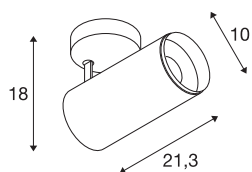

DADOS TÉCNICOS

Ref. n.º	1004292
Giratório ou Articulável	Rotativo e giratório
Montagem	Montagem à superfície
Pormenores da montagem	Teto
Regulável	Sim
Tecnologia de regulação	Ângulos de fases
Tensão nominal primária	220-240V ~50/60Hz
Corrente / Tensão secundária	700 mA
Classe de proteção	I
Potência	28 W
temperatura ambiente mínima	-20 °C
temperatura ambiente máxima	30 °C
Nível de corrente de irrupção	6 A
Duração da corrente de irrupção	40 µs
Lúmen	2475 lm
Temperatura de cor da luz	2700 Kelvin
Ângulo de feixe	60 °
Cor	preto
CRI	90
UGR ≤	22
Dados LXXBXX	L80B50
Vida útil	50000 h

Fonte de luz

791800	
--------	---

Acessórios

1006169	
---------	--

Distribuição da intensidade luminosa	rotacionalmente simétrico
Saída de luz	direto
Risk Group	1
Comprimento	21.3 cm
Altura	18 cm
Diâmetro	10 cm
Peso líquido	1.08 kg
Peso bruto	1.425 kg
Página BIG WHITE	76