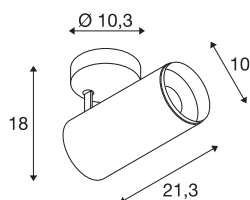

NUMINOS® фаза L

комнатный светодиодный встраиваемый в потолок точечный светильник, черный/черный 2700K, 60°

NUMINOS® - это идеально скоординированная система освещения от SLV, сочетающая в себе функциональность, дизайн и технологии. Вы можете попробовать тысячи вариантов дизайна освещения с различными направленными и точечными светильниками. Внутренний накладной потолочный светодиодный светильник NUMINOS® ФАЗА М впечатляет своим высококачественным исполнением и светом. Благодаря прожектору вы можете выбрать точечное освещение или качественное освещение больших площадей. Встраиваемый потолочный светильник отличается потребляемой мощностью 28 Вт, интенсивностью света 2475 люмен, цветовой температурой 2700 К и хорошим индексом цветопередачи более 90. Элементарная установка - теперь сущая формальность. Когда вы решите приобрести продукцию компании SLV?

Технические характеристики

Тов. №	1004292
С регулировкой наклона и поворота	С регулировкой угла наклона и возможностью вращения
Сборка	Накладной
Детали сборки	Потолок
С регулировкой яркости	Да
Технология регулирования яркости	Фазовая отсечка
Номинальное первичное напряжение	220-240V ~50/60Hz
Вторичный ток / напряжение	700 mA
Класс защиты	I
Мощность	28 W
Минимальная температура окружающей среды	-20 °C
Максимальная температура окружающей среды	30 °C
Количество светильников на LS B16A	34
Количество светильников на LS C16A	58
Уровень пускового тока	6 A
Продолжительность пускового тока	40 µs
Световой поток	2475 lm
Цветовая температура	2700 Kelvin
Половинный угол	60 °

Источник света

791800	
--------	---

Аксессуары

1006169	NUMINOS® L , Frontring белый
---------	---------------------------------

Цвет	черный
CRI	90
UGR ≤	22
LXXBXX Данные	L80B50
Срок службы	50000 h
Распределение силы света	с симметрией относительно оси вращения
Световое отверстие	прямой
Risk Group	1
Длина	21.3 cm
Высота	18 cm
Диаметр	10 cm
Вес нетто	1.08 kg
вес брутто	1.425 kg
BIG WHITE Seite	101