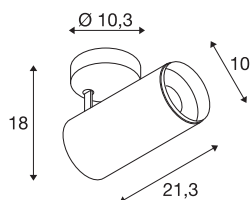

## NUMINOS® SPOT PHASE L

Indoor LED Deckenaufbauleuchte weiß/schwarz  
2700K 60°

Das NUMINOS Leuchtensystem von SLV vereint Technik, Design und Funktionalität wie kein anderes. Mit vielfältigen Down- und Spotlights erleben Sie Tausend lichtgestalterische Möglichkeiten. Auch mit der NUMINOS® SPOT PHASE L Indoor Deckenaufbauleuchte LED, die mit bester Verarbeitungs- und Lichtqualität überzeugt. So gestalten Sie eine hochwertige Ausleuchtung größerer Flächen oder setzen das Spotlight für die punktuelle Beleuchtung ein. Die Deckeneinbauleuchte überzeugt mit einer Leistungsaufnahme von 28 Watt, Lichtstrom von 2475 Lumen, Farbtemperatur von 2700 Kelvin und einem Farbwiedergabeindex von 90. Die leichte Installation ist dann nur noch Formsache. Wann entscheiden Sie sich für NUMINOS von SLV – die modulare Vielfalt erwartet Sie.

### TECHNISCHE DATEN

Art. Nr.	1004296
Dreh- oder Schwenkbar	rotary bar and tiltable
Montage	Aufbau
Montagedetails	Decke
Dimmbar	Ja
Technologie der Dimmung	Phasenabschnitt
Primäre Nennspannung	220-240V ~50/60Hz
Sekundär Strom / Spannung	700 mA
Schutzklasse	I
Wattage	28 W
minimale Umgebungstemperatur	-20 °C
maximale Umgebungstemperatur	30 °C
Anzahl Leuchten an LS B16A	34
Anzahl Leuchten an LS C16A	58
Höhe Einschaltstrom	6 A
Dauer Einschaltstrom	40 µs
Lumen	2475 lm
Lichtfarbtemperatur	2700 Kelvin
Abstrahlwinkel	60 °
Farbe	weiß
CRI	90
UGR ≤	22

## Zubehör

1006169	NUMINOS L , Frontring weiß
---------	-------------------------------

LXXBXX Daten	L80B50
Lebensdauer	50000 h
Lichtstärkeverteilung	rotationssymmetrisch
Lichtaustritt	direkt
Risk Group	1
Länge	21.3 cm
Höhe	18 cm
Durchmesser	10 cm
Nettogewicht	1.08 kg
Bruttogewicht	1.425 kg
BIG WHITE Seite	101