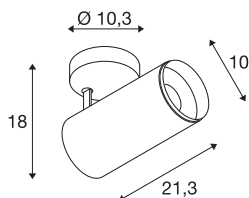

NUMINOS® фаза L

комнатный светодиодный встраиваемый в потолок точечный светильник, белый/черный 2700K, 60°

Система освещения NUMINOS от SLV, как никакая другая, сочетает в себе технологию, дизайн и функциональность. Вы можете попробовать тысячи вариантов дизайна освещения, используя различные направленные и точечные светильники. Внутренний накладной потолочный светодиодный светильник NUMINOS® ФАЗА M впечатляет своим высококачественным исполнением и светом. Вы можете создать качественное освещение больших площадей или использовать точечный светильник для выборочного освещения. Встраиваемый потолочный светильник отличается потребляемой мощностью 28 Вт, интенсивностью света 2475 люмен, цветовой температурой 2700 К и хорошим индексом цветопередачи более 90. Элементарная установка - теперь сущая формальность. Когда вы решите приобрести продукцию компании SLV?

Технические характеристики

Тов. №	1004296
С регулировкой наклона и поворота	С регулировкой угла наклона и возможностью вращения
Сборка	Накладной
Детали сборки	Потолок
С регулировкой яркости	Да
Технология регулирования яркости	Фазовая отсечка
Номинальное первичное напряжение	220-240V ~50/60Hz
Вторичный ток / напряжение	700 mA
Класс защиты	I
Мощность	28 W
Минимальная температура окружающей среды	-20 °C
Максимальная температура окружающей среды	30 °C
Количество светильников на LS B16A	34
Количество светильников на LS C16A	58
Уровень пускового тока	6 A
Продолжительность пускового тока	40 µs
Световой поток	2475 lm
Цветовая температура	2700 Kelvin
Половинный угол	60 °

Источник света

791800	
--------	---

Аксессуары

1006169	NUMINOS® L , Frontring белый
---------	---------------------------------

Цвет	белый
CRI	90
UGR ≤	22
LXXBXX Данные	L80B50
Срок службы	50000 h
Распределение силы света	с симметрией относительно оси вращения
Световое отверстие	прямой
Risk Group	1
Длина	21.3 cm
Высота	18 cm
Диаметр	10 cm
Вес нетто	1.08 kg
вес брутто	1.425 kg
BIG WHITE Seite	101