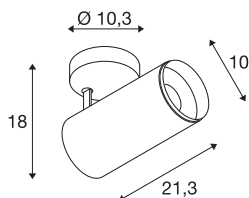

## NUMINOS® фаза L

комнатный светодиодный встраиваемый в потолок точечный светильник, черный/черный 3000K, 36°

Система освещения NUMINOS от SLV, как никакая другая, сочетает в себе технологию, дизайн и функциональность. Вы можете попробовать тысячи вариантов дизайна освещения, используя различные направленные и точечные светильники. Внутренний накладной потолочный светодиодный светильник NUMINOS® ФАЗА М впечатляет своим высококачественным исполнением и светом. Точечный светильник идеально подходит для целенаправленного акцентного освещения или для освещения больших площадей. Встраиваемый потолочный светильник отличается потребляемой мощностью 28 Вт, интенсивностью света 2340 люмен, цветовой температурой 3000 К и хорошим индексом цветопередачи более 90. Установку можно завершить в кратчайшие сроки. Когда вы выберете NUMINOS® от SLV?

## Технические характеристики

Тов. №	1004299
С регулировкой наклона и поворота	С регулировкой угла наклона и возможностью вращения
Сборка	Накладной
Детали сборки	Потолок
С регулировкой яркости	Да
Технология регулирования яркости	Фазовая отсечка
Номинальное первичное напряжение	220-240V ~50/60Hz
Вторичный ток / напряжение	700 mA
Класс защиты	I
Мощность	28 W
Минимальная температура окружающей среды	-20 °C
Максимальная температура окружающей среды	30 °C
Количество светильников на LS B16A	34
Количество светильников на LS C16A	58
Уровень пускового тока	6 A
Продолжительность пускового тока	40 µs
Световой поток	2340 lm
Цветовая температура	3000 Kelvin
Половинный угол	36 °

## Аксессуары

1006169	NUMINOS® L , Frontring белый
---------	---------------------------------

Цвет	черный
CRI	90
UGR ≤	13
LXXBXX Данные	L80B50
Срок службы	50000 h
Распределение силы света	с симметрией относительно оси вращения
Световое отверстие	прямой
Risk Group	1
Длина	21.3 cm
Высота	18 cm
Диаметр	10 cm
Вес нетто	1.08 kg
вес брутто	1.425 kg
BIG WHITE Seite	101