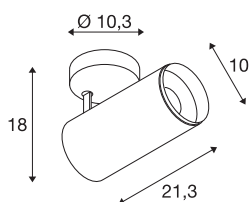

NUMINOS® SPOT PHASE L

vnitřní LED přisazené stropní svítidlo bílá/černá 3000 K 24°

Světelný systém NUMINOS od SLV v sobě dokonale spojuje funkčnost, design a technologii. S rozmanitými downlighty a spotlighty můžete vytvářet tisíce možností designu osvětlení. Například s vnitřním přisazeným LED stropním svítidlem NUMINOS® SPOT PHASE L, které zaujme tou nejvyšší kvalitou zpracování a světla. Vytvoříte tak kvalitní osvětlení větších ploch nebo můžete použít spotlighty pro bodové osvětlení. Zápustné stropní svítidlo přesvědčí spotřebou energie 28 W, intenzitou světla 2430 lumenů, teplotou barev 3000 K a indexem podání barev 90. Montáž už je pak úplnou hračkou. Kdypak se rozhodnete pro NUMINOS® od SLV?

TECHNICKÁ DATA

Č. výrobku	1004302
Otočné nebo výkyvné	otočné a výkyvné
Montáž	Nástavba
Podrobnosti montáže	Strop
Stmívatelné	Áno
Technologie stmívání	Stmívač pro kapacitní zatížení
Primární jmenovité napětí	220-240V ~50/60Hz
Sekundární proud / napětí	700 mA
Třída ochrany	I
Příkon	28 W
Minimální teplota prostředí	-20 °C
Maximální teplota prostředí	30 °C
Počet svítidel na LS B16A	34
Počet svítidel na LS C16A	58
Úroveň rozběhového proudu	6 A
Doba trvání rozběhového proudu	40 μs
Lumen	2430 lm
Teplota barvy světla	3000 Kelvin
Úhel záření	24 °
Barva	bílá
CRI	90
UGR ≤	13

Světelného Zdroje

791822	
Příslušenství	
1006169	NUMINOS® L , čelní kroužek bílý

Data LXXBXX	L80B50
Životnost	50000 h
Svitivost	rotačně symetrický
Výstup světla	přímé
Risk Group	1
Délka	21.3 cm
Výška	18 cm
Průměr	10 cm
Hmotnost netto	1.08 kg
Celková hmotnost	1.425 kg
BIG WHITE strana	101