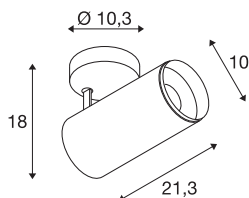

## NUMINOS® фаза L

комнатный светодиодный встраиваемый в потолок точечный светильник, белый/черный 3000K, 24°

Система освещения NUMINOS от SLV идеально сочетает в себе функциональность, дизайн и технологии. Вы можете попробовать тысячи вариантов дизайна освещения, используя различные направленные и точечные светильники. Как и в случае с внутренним накладным потолочным светодиодным светильником NUMINOS® ФАЗА L, впечатляет своим высококачественным исполнением и светом. Вы можете создать качественное освещение больших площадей или использовать точечный светильник для выборочного освещения. Встраиваемый потолочный светильник отличается потребляемой мощностью 28 Вт, интенсивностью света 2430 люмен, цветовой температурой 3000 К и хорошим индексом цветопередачи более 90. Установку можно завершить в кратчайшие сроки. Когда вы выберете NUMINOS® от SLV?

### Технические характеристики

Тов. №	1004302
С регулировкой наклона и поворота	С регулировкой угла наклона и возможностью вращения
Сборка	Накладной
Детали сборки	Потолок
С регулировкой яркости	Да
Технология регулирования яркости	Фазовая отсечка
Номинальное первичное напряжение	220-240V ~50/60Hz
Вторичный ток / напряжение	700 mA
Класс защиты	I
Мощность	28 W
Минимальная температура окружающей среды	-20 °C
Максимальная температура окружающей среды	30 °C
Количество светильников на LS B16A	34
Количество светильников на LS C16A	58
Уровень пускового тока	6 A
Продолжительность пускового тока	40 µs
Световой поток	2430 lm
Цветовая температура	3000 Kelvin
Половинный угол	24 °

## Аксессуары

1006169	NUMINOS® L , Frontring белый
---------	---------------------------------

Цвет	белый
CRI	90
UGR ≤	13
LXXBXX Данные	L80B50
Срок службы	50000 h
Распределение силы света	с симметрией относительно оси вращения
Световое отверстие	прямой
Risk Group	1
Длина	21.3 cm
Высота	18 cm
Диаметр	10 cm
Вес нетто	1.08 kg
вес брутто	1.425 kg
BIG WHITE Seite	101