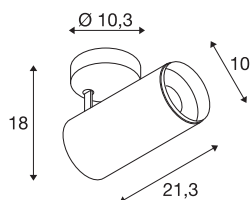

NUMINOS® SPOT PHASE L

Indoor LED Deckenaufbauleuchte weiß/schwarz
3000K 36°

Das NUMINOS Leuchtensystem von SLV vereint Funktion, Design und Technik auf perfekte Art und Weise. Mit vielfältigen Down- und Spotlights sorgen Sie für Tausend lichtgestalterische Möglichkeiten. Wie mit dem NUMINOS® SPOT PHASE L Indoor Deckenaufbauleuchte LED, die durch ihre hochwertige Verarbeitungs- und Lichtqualität besticht. So gestalten Sie eine hochwertige Ausleuchtung größerer Flächen oder setzen das Spotlight für die punktuelle Beleuchtung ein. Die Deckeneinbauleuchte überzeugt mit einer Leistungsaufnahme von 28 Watt, Lichtstrom von 2340 Lumen, Farbtemperatur von 3000 Kelvin und einem Farbwiedergabeindex von 90. Die Montage erledigen Sie dann im Handumdrehen. Wann entscheiden Sie sich für NUMINOS von SLV – die modulare Vielfalt erwartet Sie.

TECHNISCHE DATEN

Art. Nr.	1004303
Dreh- oder Schwenkbar	rotary bar and tiltable
Montage	Aufbau
Montagedetails	Decke
Dimmbar	Ja
Technologie der Dimmung	Phasenabschnitt
Primäre Nennspannung	220-240V ~50/60Hz
Sekundär Strom / Spannung	700 mA
Schutzklasse	I
Wattage	28 W
minimale Umgebungstemperatur	-20 °C
maximale Umgebungstemperatur	30 °C
Anzahl Leuchten an LS B16A	34
Anzahl Leuchten an LS C16A	58
Höhe Einschaltstrom	6 A
Dauer Einschaltstrom	40 µs
Lumen	2340 lm
Lichtfarbtemperatur	3000 Kelvin
Abstrahlwinkel	36 °
Farbe	weiß
CRI	90
UGR ≤	13

Lichtquelle

791822	
--------	---

Zubehör

1006169	NUMINOS L , Frontring weiß
---------	-------------------------------

LXXBXX Daten	L80B50
Lebensdauer	50000 h
Lichtstärkeverteilung	rotationssymmetrisch
Lichtaustritt	direkt
Risikogruppe	1
Länge	21.3 cm
Höhe	18 cm
Durchmesser	10 cm
Nettogewicht	1.08 kg
Bruttogewicht	1.425 kg
BIG WHITE Seite	101