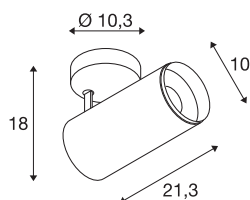

NUMINOS® фаза L

комнатный светодиодный встраиваемый в потолок точечный светильник, белый/черный 3000K, 36°

Система освещения NUMINOS от SLV идеально сочетает в себе функциональность, дизайн и технологии. Вы можете попробовать тысячи вариантов дизайна освещения, используя различные направленные и точечные светильники. Как и в случае с внутренним накладным потолочным светодиодным светильником NUMINOS® ФАЗА L, впечатляет своим высококачественным исполнением и светом. Вы можете создать качественное освещение больших площадей или использовать точечный светильник для выборочного освещения. Встраиваемый потолочный светильник отличается потребляемой мощностью 28 Вт, интенсивностью света 2340 люмен, цветовой температурой 3000 К и хорошим индексом цветопередачи более 90. Установку можно завершить в кратчайшие сроки. Когда вы решите приобрести продукцию компании SLV?

Технические характеристики

Тов. №	1004303
С регулировкой наклона и поворота	С регулировкой угла наклона и возможностью вращения
Сборка	Накладной
Детали сборки	Потолок
С регулировкой яркости	Да
Технология регулирования яркости	Фазовая отсечка
Номинальное первичное напряжение	220-240V ~50/60Hz
Вторичный ток / напряжение	700 mA
Класс защиты	I
Мощность	28 W
Минимальная температура окружающей среды	-20 °C
Максимальная температура окружающей среды	30 °C
Количество светильников на LS B16A	34
Количество светильников на LS C16A	58
Уровень пускового тока	6 A
Продолжительность пускового тока	40 µs
Световой поток	2340 lm
Цветовая температура	3000 Kelvin
Половинный угол	36 °

Источник света

791822	
--------	---

Аксессуары

1006169	NUMINOS® L , Frontring белый
---------	---------------------------------

Цвет	белый
CRI	90
UGR ≤	13
LXXBXX Данные	L80B50
Срок службы	50000 h
Распределение силы света	с симметрией относительно оси вращения
Световое отверстие	прямой
Risk Group	1
Длина	21.3 cm
Высота	18 cm
Диаметр	10 cm
Вес нетто	1.08 kg
вес брутто	1.425 kg
BIG WHITE Seite	101