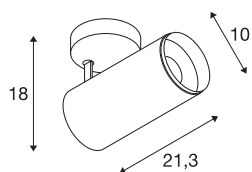

DADOS TÉCNICOS

Ref. n.º	1004304
Giratório ou Articulável	Rotativo e giratório
Montagem	Montagem à superfície
Pormenores da montagem	Teto
Regulável	Sim
Tecnologia de regulação	Ângulos de fases
Tensão nominal primária	220-240V ~50/60Hz
Corrente / Tensão secundária	700 mA
Classe de proteção	I
Potência	28 W
temperatura ambiente mínima	-20 °C
temperatura ambiente máxima	30 °C
Nível de corrente de irrupção	6 A
Duração da corrente de irrupção	40 µs
Lúmen	2400 lm
Temperatura de cor da luz	3000 Kelvin
Ângulo de feixe	60 °
Cor	branco
CRI	90
UGR ≤	22
Dados LXXBXX	L80B50
Vida útil	50000 h

Fonte de luz

791822	
--------	---

Acessórios

1006169	
---------	--

Distribuição da intensidade luminosa	rotacionalmente simétrico
Saída de luz	direto
Risk Group	1
Comprimento	21.3 cm
Altura	18 cm
Diâmetro	10 cm
Peso líquido	1.08 kg
Peso bruto	1.425 kg
Página BIG WHITE	76