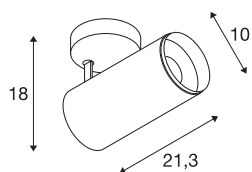

DADOS TÉCNICOS

Ref. n.º	1004307
Giratório ou Articulável	Rotativo e giratório
Montagem	Montagem à superfície
Pormenores da montagem	Teto
Regulável	Sim
Tecnologia de regulação	Ângulos de fases
Tensão nominal primária	220-240V ~50/60Hz
Corrente / Tensão secundária	700 mA
Classe de proteção	I
Potência	28 W
temperatura ambiente mínima	-20 °C
temperatura ambiente máxima	30 °C
Nível de corrente de irrupção	6 A
Duração da corrente de irrupção	40 µs
Lúmen	2620 lm
Temperatura de cor da luz	4000 Kelvin
Ângulo de feixe	36 °
Cor	preto
CRI	90
UGR ≤	19
Dados LXXBXX	L80B50
Vida útil	50000 h

Fonte de luz

791825	
--------	---

Acessórios

1006169	
---------	--

Distribuição da intensidade luminosa	rotacionalmente simétrico
Saída de luz	direto
Risk Group	1
Comprimento	21.3 cm
Altura	18 cm
Diâmetro	10 cm
Peso líquido	1.08 kg
Peso bruto	1.425 kg
Página BIG WHITE	76