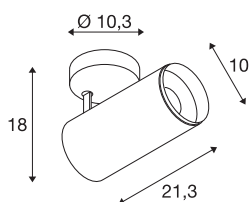

## NUMINOS® SPOT PHASE L

vnitřní LED přisazené stropní svítidlo černá/černá 4000 K 60°

Světelný systém NUMINOS od SLV v sobě spojuje technologii, design a funkčnost jako žádný jiný. S rozmanitými downlighty a spotlighty můžete vyzkoušet tisíce možností designu osvětlení. Například s vnitřním přisazeným LED stropním svítidlem NUMINOS® SPOT PHASE L, které zaujme tou nejvyšší kvalitou zpracování a světla. Vytvoříte tak kvalitní osvětlení větších ploch nebo můžete použít spotlighty pro bodové osvětlení. Zápustné stropní svítidlo přesvědčí spotřebou energie 28 W, intenzitou světla 2715 lumenů, teplotou barev 4000 K a indexem podání barev 90. Montáž už je pak úplnou hračkou. Kdy se i vy rozhodnete pro modulární rozmanitost SLV?

### TECHNICKÁ DATA

Č. výrobku	1004308
Otočné nebo výkyvné	otočné a výkyvné
Montáž	Nástavba
Podrobnosti montáže	Strop
Stmívatelné	Áno
Technologie stmívání	Stmívač pro kapacitní zatížení
Primární jmenovité napětí	220-240V ~50/60Hz
Sekundární proud / napětí	700 mA
Třída ochrany	I
Příkon	28 W
Minimální teplota prostředí	-20 °C
Maximální teplota prostředí	30 °C
Počet svítidel na LS B16A	34
Počet svítidel na LS C16A	58
Úroveň rozběhového proudu	6 A
Doba trvání rozběhového proudu	40 μs
Lumen	2715 lm
Teplota barvy světla	4000 Kelvin
Úhel záření	60 °
Barva	černá
CRI	90
UGR ≤	22

## Světelného Zdroje

791825	
<b>Příslušenství</b>	
1006169	NUMINOS® L , čelní kroužek bílý

Data LXXBXX	L80B50
Životnost	50000 h
Svitivost	rotačně symetrický
Výstup světla	přímé
Risk Group	1
Délka	21.3 cm
Výška	18 cm
Průměr	10 cm
Hmotnost netto	1.08 kg
Celková hmotnost	1.425 kg
BIG WHITE strana	101